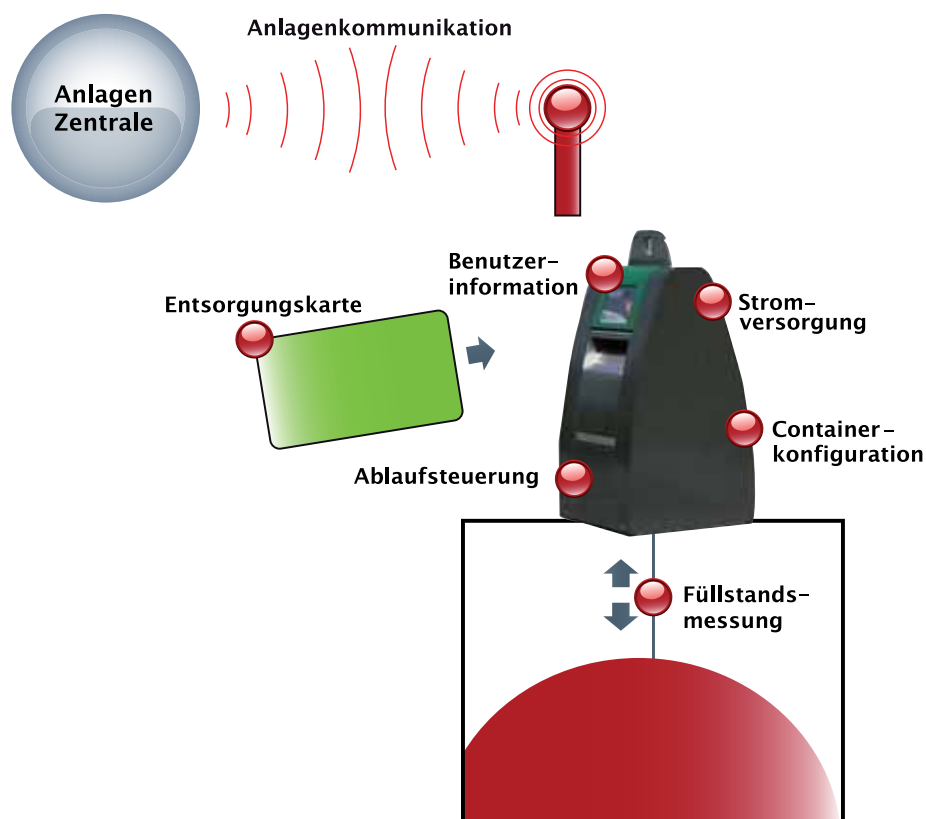

Die Kompetenz des Entwicklungsteams wird dadurch unterstrichen, dass neben der Entwicklung für namhafte Unternehmen auch Kooperationen zu international anerkannten Einrichtungen wie dem Steinbeis Institut für Automatisierung bestehen. Auch die Mitwirkung in verschiedenen UN Projekten unterstreicht die Innovationskraft des Entwicklungsteams.

IGIM

IGIM steht für INTEGRATED GARBAGE INFORMATION MANAGEMENT und ermöglicht ein genaues Erfassen von Füllständen und Fraktion Tonnagen in verschiedensten Entsorgungsbehältern.

Mit diesem Produkt wurde in 5-jähriger Projektentwicklungszeit den Anforderungen von Kommunen Rechnung getragen, um dem Müllaufkommen und den damit entstehenden Kosten für die Entleerung gerecht zu werden.

- ✓ Verursacherbezogene Abrechnung
- ✓ Optimierter Logistikeinsatz der Entleerungsfahrzeuge
- ✓ Senken der allgemeinen Kosten zu Gunsten der Stadtbudgets.
- ✓ Einsatz bei neuen Anlagen als auch das Nachrüsten bei bestehenden Anlagen
- ✓ Integrationsfähige Software zur einfachen Bedienung

Detailansicht Entsorgungsanlage